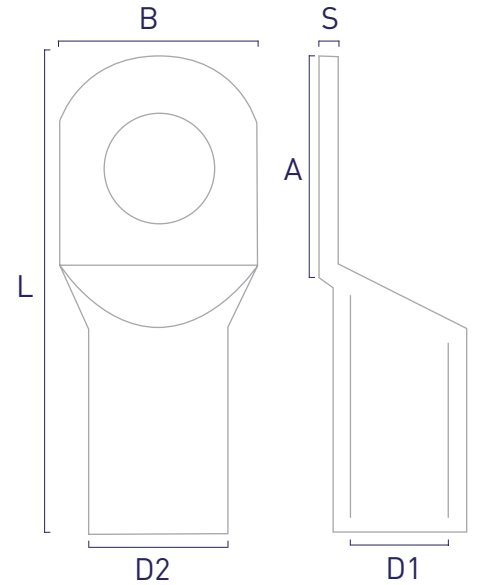

TECHNICAL FEATURES